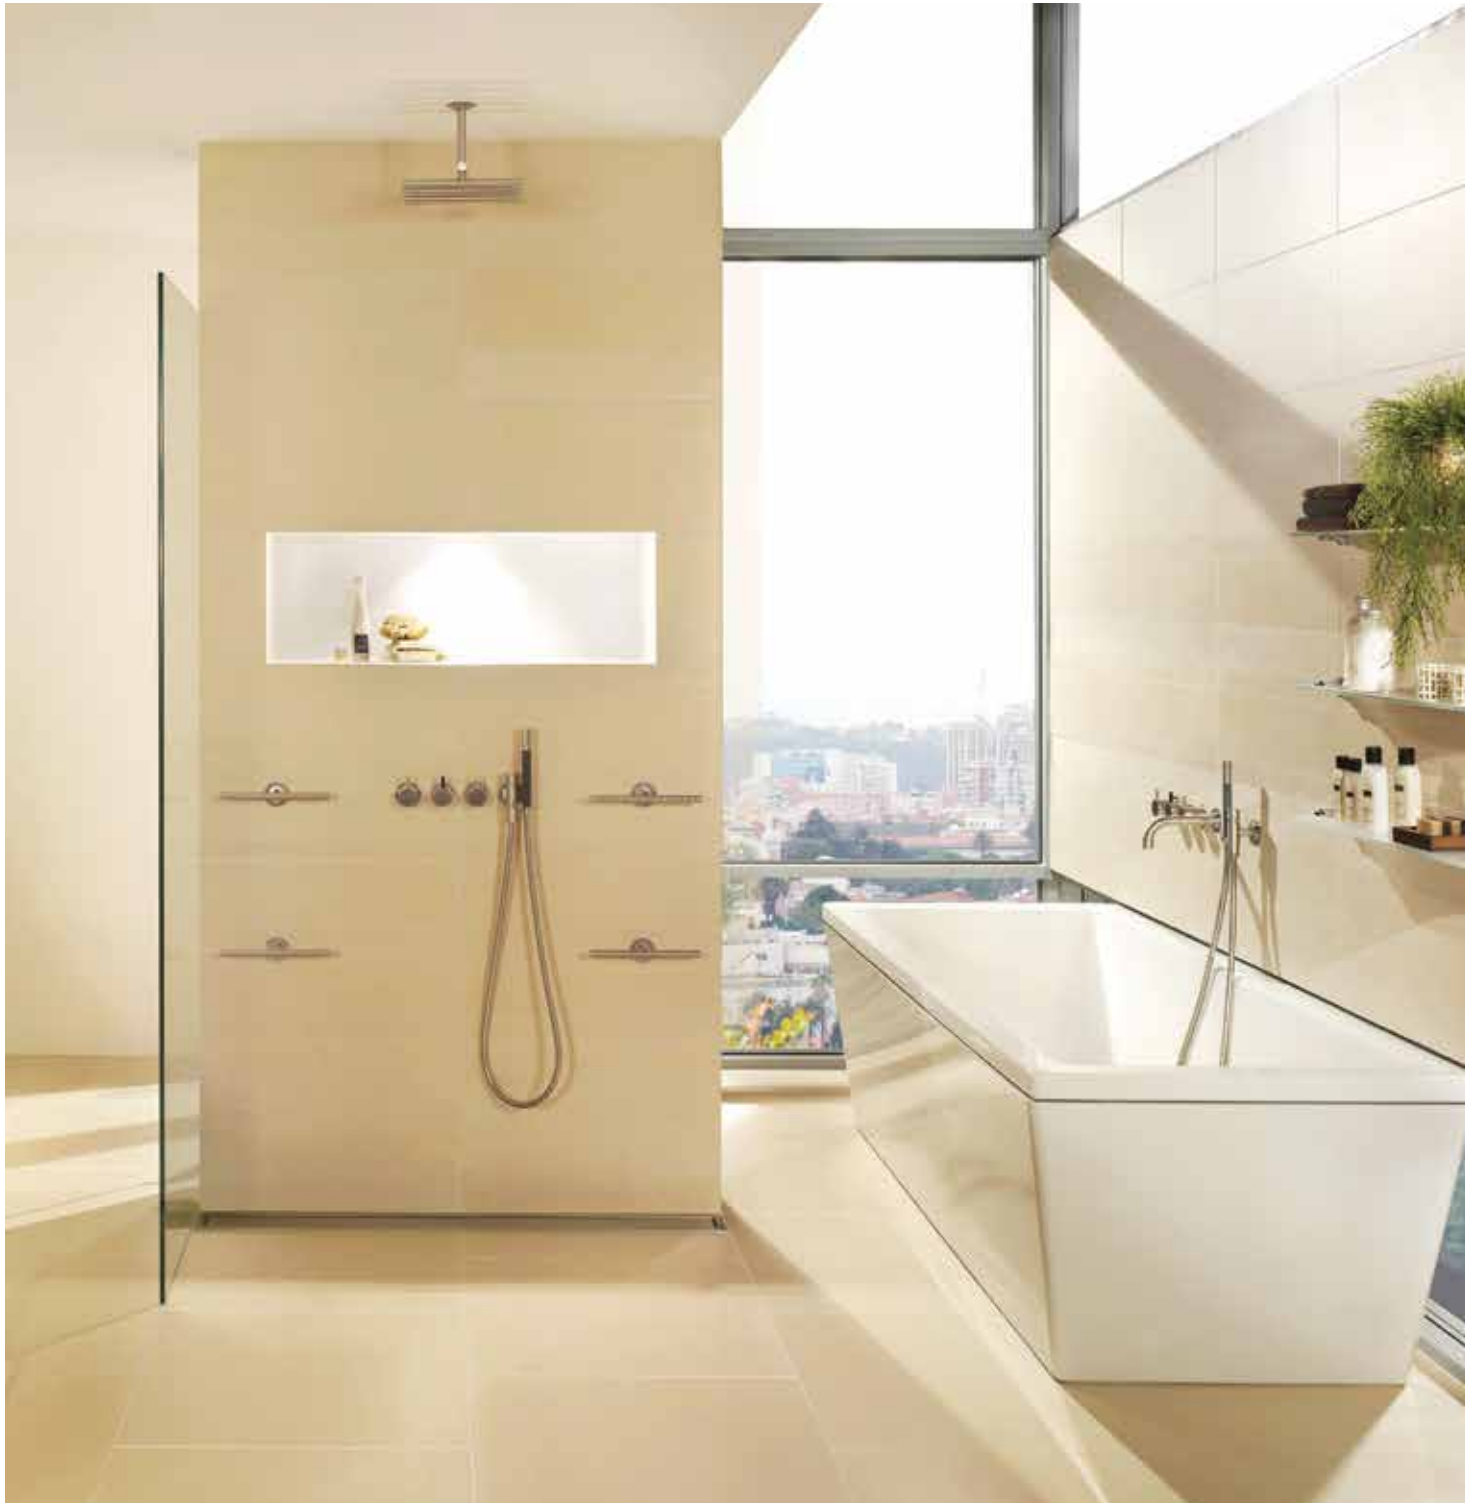

lounge beige zigzag decor 10x30 cm
30x30 cm / 11.81"x11.81"

lounge ivory zigzag decor 10x30 cm
30x30 cm / 11.81"x11.81"

lounge light grey zigzag decor 10x30 cm
30x30 cm / 11.81"x11.81"

lounge beige zigzag decor 10x30 cm
30x30 cm / 11.81"x11.81"